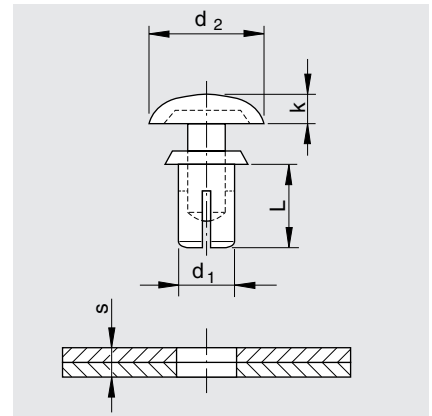

GETO-Spreizniet aus Kunststoff

- Nichtleitender Blindniet
- Montage per Daumendruck
- Abdeckender Setzkopf

GETO-Spreizniete, einseitig montierbar durch Daumendruck, bieten vielseitige Einsatzmöglichkeiten. An rückseitig nicht oder nur schwer zugänglichen Bauteilen, z.B. zur Befestigung von Verkleidungen, Typen- und Hinweis-schildern oder Abdeckplatten aller Art.

GETO-Spreizniete sind dielektrisch (nichtleitend), aus zäh-elastischem, korrosionsfreien Material und haben ein geringes Gewicht. Der glatte, breite Setzkopf überdeckt den Spreizniet nach außen und schafft einen optisch gelungenen Abschluß. Werkstoff: PA 6.6 A 3 K

Temperaturbeständigkeit: konstant 60° C

Verpackungseinheiten: 1000 Stück und größer nach unserer Wahl. Mindestabnahme je Größe: 1000 Stück. Andere Kopf-formen, Farben oder Größen bei entsprechender Stückzahl auf Anfrage. Konstruktionsänderungen vorbehalten.

Niet-$\varnothing$ d_1	Nietbare Materialstärke s von - bis mm	Kopf-$\varnothing$ d_2 max. mm	Kopfdicke k max. mm	Schaftlänge L min. mm	Schaftschlitze	Art.-Nr.			
						Farbe schwarz	Farbe weiß		
$\frac{3,0}{3,05}$	1,0 - 2,0	6,5	2,0	3,5	2-fach	409 530	409 630		
	2,0 - 3,0			4,5				409 531	409 631
	3,0 - 4,0			5,5				409 532	409 632
	4,0 - 5,0			6,5				409 533	409 633
	5,0 - 6,0			8,0				409 534	409 634
$\frac{4,0}{4,05}$	1,5 - 2,5	8,0	2,0	4,5	4-fach	409 540	409 640		
	2,5 - 3,5			5,5				409 541	409 641
	3,5 - 4,5			6,5				409 542	409 642
	4,5 - 5,5			7,5				409 543	409 643
	5,5 - 6,5			8,5				409 544	409 644
$\frac{5,0}{5,05}$	1,5 - 2,5	9,0	2,0	4,5	5-fach	409 550	409 650		
	2,5 - 3,5			5,5				409 551	409 651
	3,5 - 4,5			6,5				409 552	409 652
	4,5 - 5,5			7,5				409 553	409 653
	5,5 - 6,5			8,5				409 554	409 654
	6,5 - 7,5			9,5				409 555	409 655
$\frac{6,0}{6,05}$	1,5 - 2,5	11,0	3,0	4,5	5-fach	409 560	409 660		
	2,5 - 3,5			5,5				409 561	409 661
	3,5 - 4,5			6,5				409 562	409 662
	4,5 - 5,5			7,5				409 563	409 663
	5,5 - 6,5			8,5				409 564	409 664
	6,5 - 7,5			9,5				409 565	409 665
	7,5 - 8,5			10,5				409 566	409 666

Gebr. TITGEMEYER GmbH & Co. KG
Hannoversche Straße 97 · D-49084 Osnabrück
Postfach 43 20 · D-49033 Osnabrück
Telefon: +49 (0)5 41/58 22-0
Telefax: +49 (0)5 41/58 22-491
eMail: vertrieb-gfb@titgemeyer.com
www.titgemeyer.com